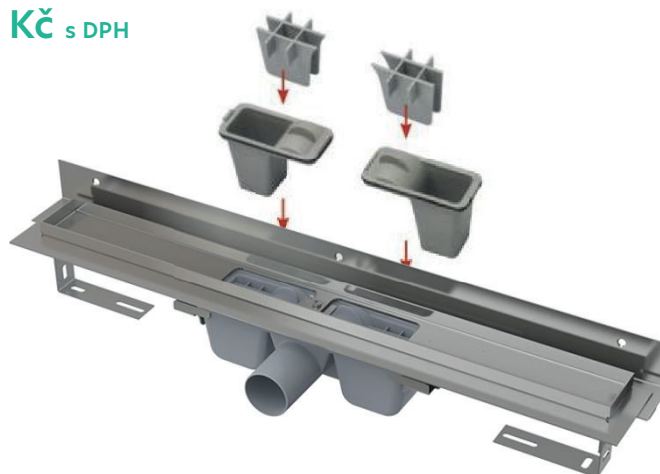

Rošt PURE

885 Kč s DPH

Sprchové dveře do niky

- 100 cm, v. 200 cm
- sklo čiré, 6 mm

7 089 Kč s DPH

Odtokový žlab
ke stěně 85 cm

3 680 Kč s DPH

Sprchový set, tyč 60 cm

957 Kč s DPH