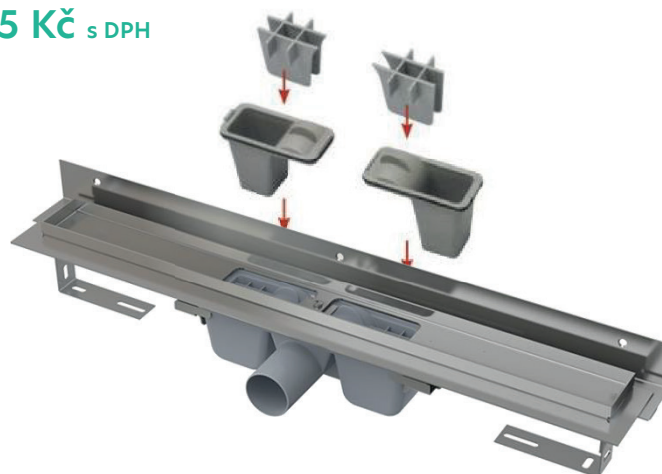

**3 680 Kč s DPH**

Sprchový set, tyč 60 cm

**957 Kč s DPH**

Baterie Ravak Classic

**1 589 Kč s DPH**

STANDARDNÍ PROVEDENÍ

**SPRCHOVÉ DVEŘE WALK IN** (dle dispozice bytu, nelze libovolně volit)

Rošt PURE

**885 Kč s DPH**

Sprchové dveře WALK IN

- 90 cm, v. 200 cm
- sklo čiré, 8 mm

**5 001 Kč s DPH**

Odtokový žlab  
ke stěně 85 cm

**3 680 Kč s DPH**

Sprchový set, tyč 60 cm

**957 Kč s DPH**