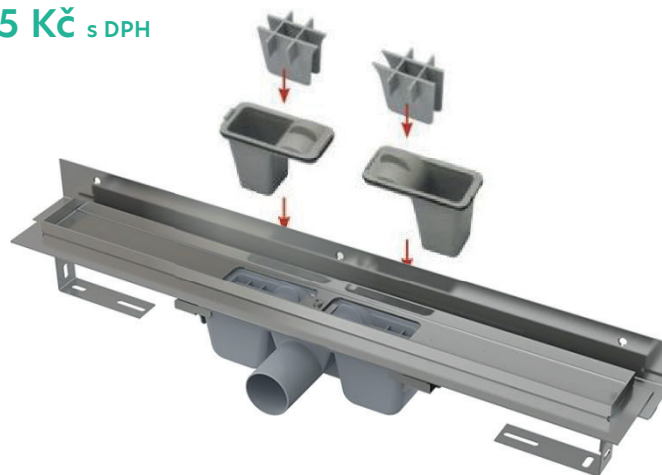

Rošt PURE

885 Kč s DPH

Sprchové dveře do niky OCEAN

- 90 cm, v. 195 cm
- sklo čiré, 8 mm

6 935 Kč s DPH

Odtokový žlab
ke stěně 85 cm

3 680 Kč s DPH

Sprchový set, tyč 60 cm

957 Kč s DPH