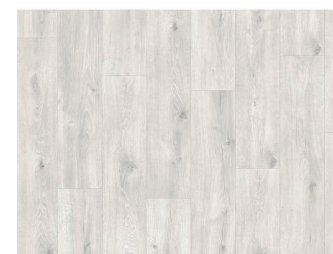

## VINYLOVÉ LEPENÉ PODLAHY AVVIO

sebastian-oak-22830  
(tmavě hnědá)

sommerset-oak-22217  
(hnědošedá)

summer-oak-22565  
(medová tmavá)

sommerset-oak-22342  
(medová světlá)

sebastian-oak-22110  
(bílá)

sebastian-oak-22933  
(šedá)