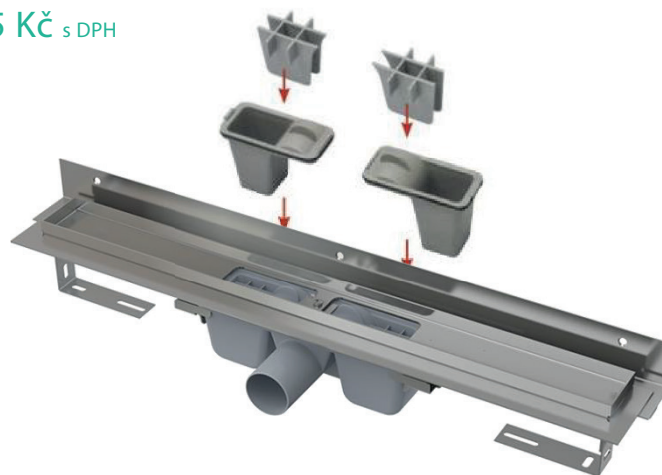

Baterie Ravak Classic

1 589 Kč s DPH

STANDARDNÍ PŘÍKONÁNÍ

SPRCHOVÉ DVEŘE WALK IN (dle dispozice bytu, nelze libovolně volit)

Rošt PURE

885 Kč s DPH

Sprchové dveře WALK IN

- 90 cm, v. 200 cm  
- sklo čiré, 8 mm

5 001 Kč s DPH

Odtokový žlab  
ke stěně 85 cm

3 680 Kč s DPH

Sprchový set, tyč 60 cm

957 Kč s DPH

Baterie Ravak Classic

1 589 Kč s DPH

STANDARDNÍ PŘÍKONÁNÍ