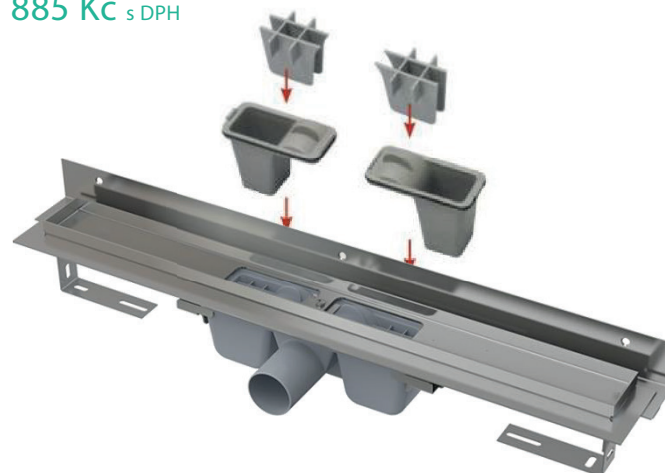

Bílé tlačítko + WC  
modul Alcaplast

646 Kč s DPH

2 554 Kč s DPH

WC závěsné  
+ sedátko

915 Kč s DPH

STANDARDNÍ PŘEVODNÍ

SPRCHOVÉ DVEŘE HAMAR ČTVEREC (dle dispozice bytu, nelze libovolně volit)

Rošt PURE

885 Kč s DPH

Sprchový kout čtvercový

- 90x90 cm, v. 195 cm  
- sklo čiré, 6 mm

6 258 Kč s DPH

Odtokový žlab  
ke stěně 85 cm

3 680 Kč s DPH

Sprchový set, tyč 60 cm

957 Kč s DPH