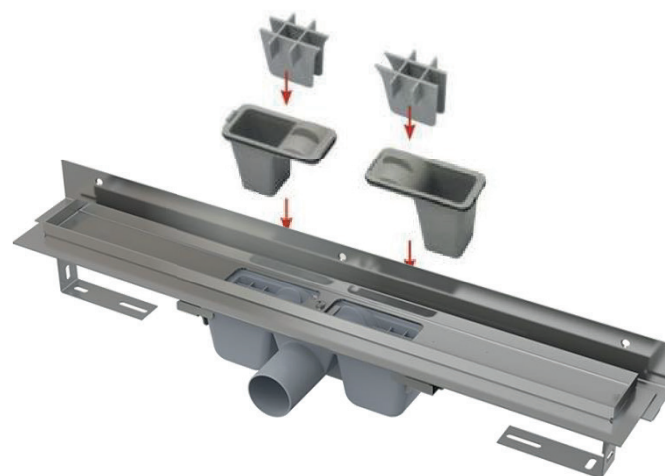

885 Kč s DPH

Sprchový kout čtvercový

- 90x90 cm, v. 195 cm  
- sklo čiré, 6 mm

6 258 Kč s DPH

Odtokový žlab  
ke stěně 85 cm

3 680 Kč s DPH

Sprchový set, tyč 60 cm

957 Kč s DPH

Baterie Ravak Classic

1 589 Kč s DPH

STANDARDNÍ PROVEDENÍ

SPRCHOVÉ DVEŘE TOP LINE (dle dispozice bytu, nelze libovolně volit)

Rošt PURE

885 Kč s DPH / 843 Kč s DPH

Sprchový kout obdélníkový

- 80x90 cm, v. 190 cm
- sklo čiré, 6 mm

11 065 Kč s DPH

Odtokový žlab  
ke stěně 85 cm / 75 cm

3 680 Kč s DPH / 3 503 Kč s DPH

Sprchový set, tyč 60 cm

957 Kč s DPH

Baterie Ravak Classic

1 589 Kč s DPH

STANDARDNÍ PŘEVODNÍ