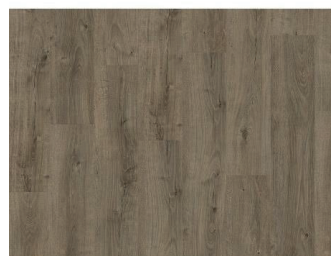

## VINYLOVÉ LEPENÉ PODLAHY AVVIO

sebastian-oak-22830  
(tmavě hnědá)

sommerset-oak-22217  
(hnědošedá)

summer-oak-22565  
(medová tmavá)

sommerset-oak-22342  
(medová světlá)

sebastian-oak-22110  
(bílá)

sebastian-oak-22933  
(šedá)