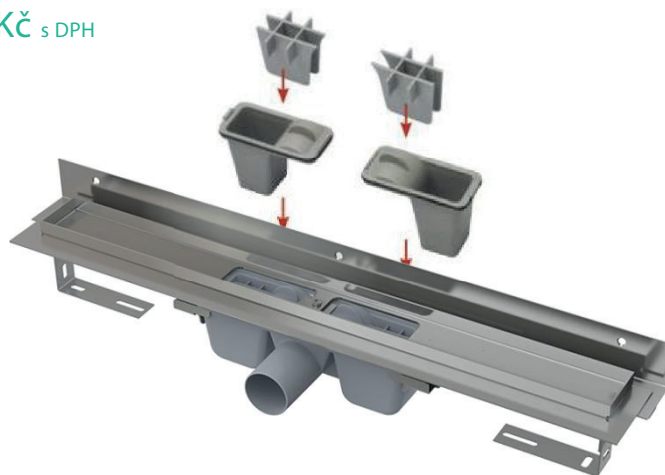

Rošt PURE

885 Kč s DPH

Sprchové dveře do niky

- 100 cm, v. 200 cm
- sklo čiré, 6 mm

7 089 Kč s DPH

Odtokový žlab
ke stěně 85 cm

3 680 Kč s DPH

Sprchový set, tyč 60 cm

957 Kč s DPH