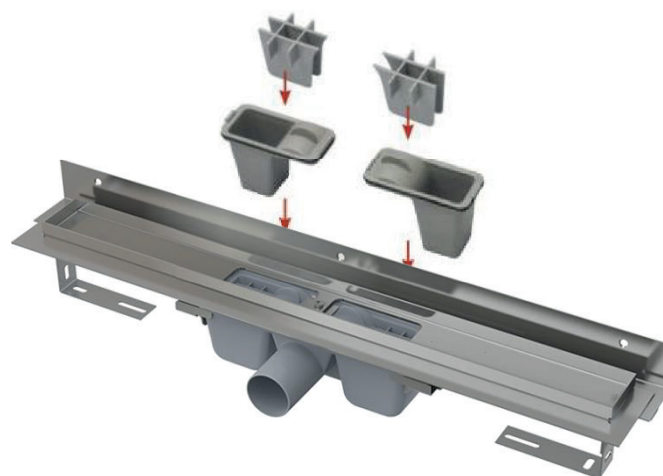

Rošt PURE

885 Kč s DPH

Sprchový kout obdélníkový

- 80x90 cm, v. 190 cm
- sklo čiré, 6 mm

12 164 Kč s DPH

Odtokový žlab
ke stěně 85 cm / 75 cm

3 680 Kč s DPH

Sprchový set, tyč 60 cm

957 Kč s DPH